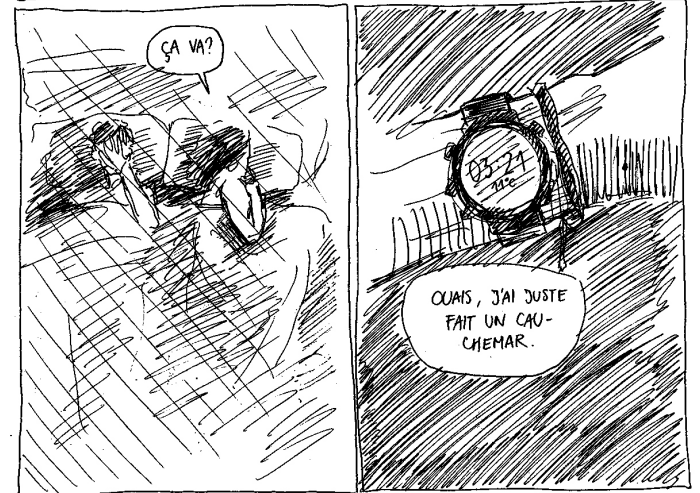

IL FALLAIT DESSINER PENDANT 24 HEURES POUR FAIRE UNE BANDE DESSINÉE.

YEAH. I'M GOOD. JUST A BIT SHAKEN.

WELL... SOME GOING DOWN, MAYBE WE SHOULD CAMP HERE.