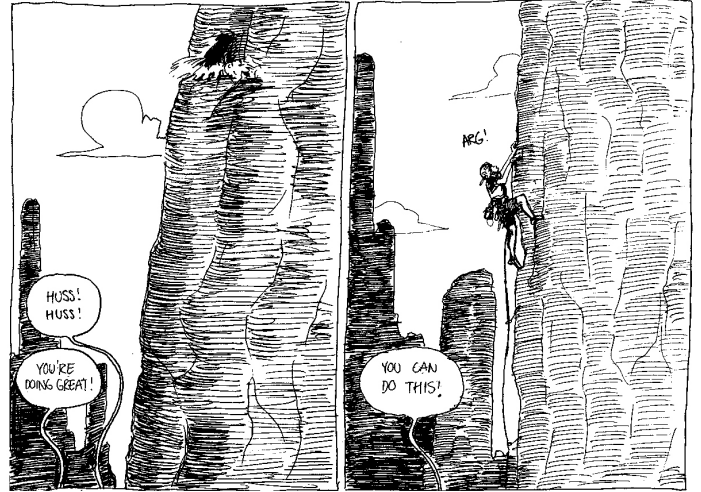

IL FALLAIT DESSINER PENDANT 24 HEURES POUR FAIRE UNE BANDE DESSINÉE.

YEAH. I'M GOOD. JUST A BIT SHAKEN.

WELL... SOME GOING DOWN, MAYBE WE SHOULD CAMP HERE.