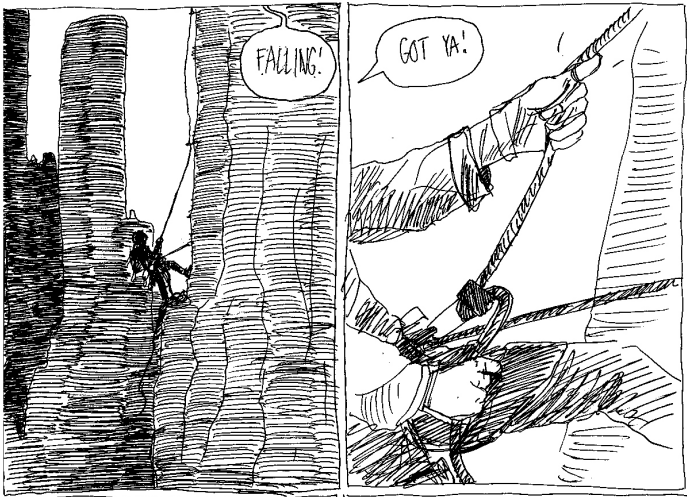

IL FALLAIT DESSINER PENDANT 24 HEURES POUR FAIRE UNE BANDE DESSINÉE.

YEAH. I'M GOOD. JUST A BIT SHAKEN.

WELL... SOME GOING DOWN, MAYBE WE SHOULD CAMP HERE.